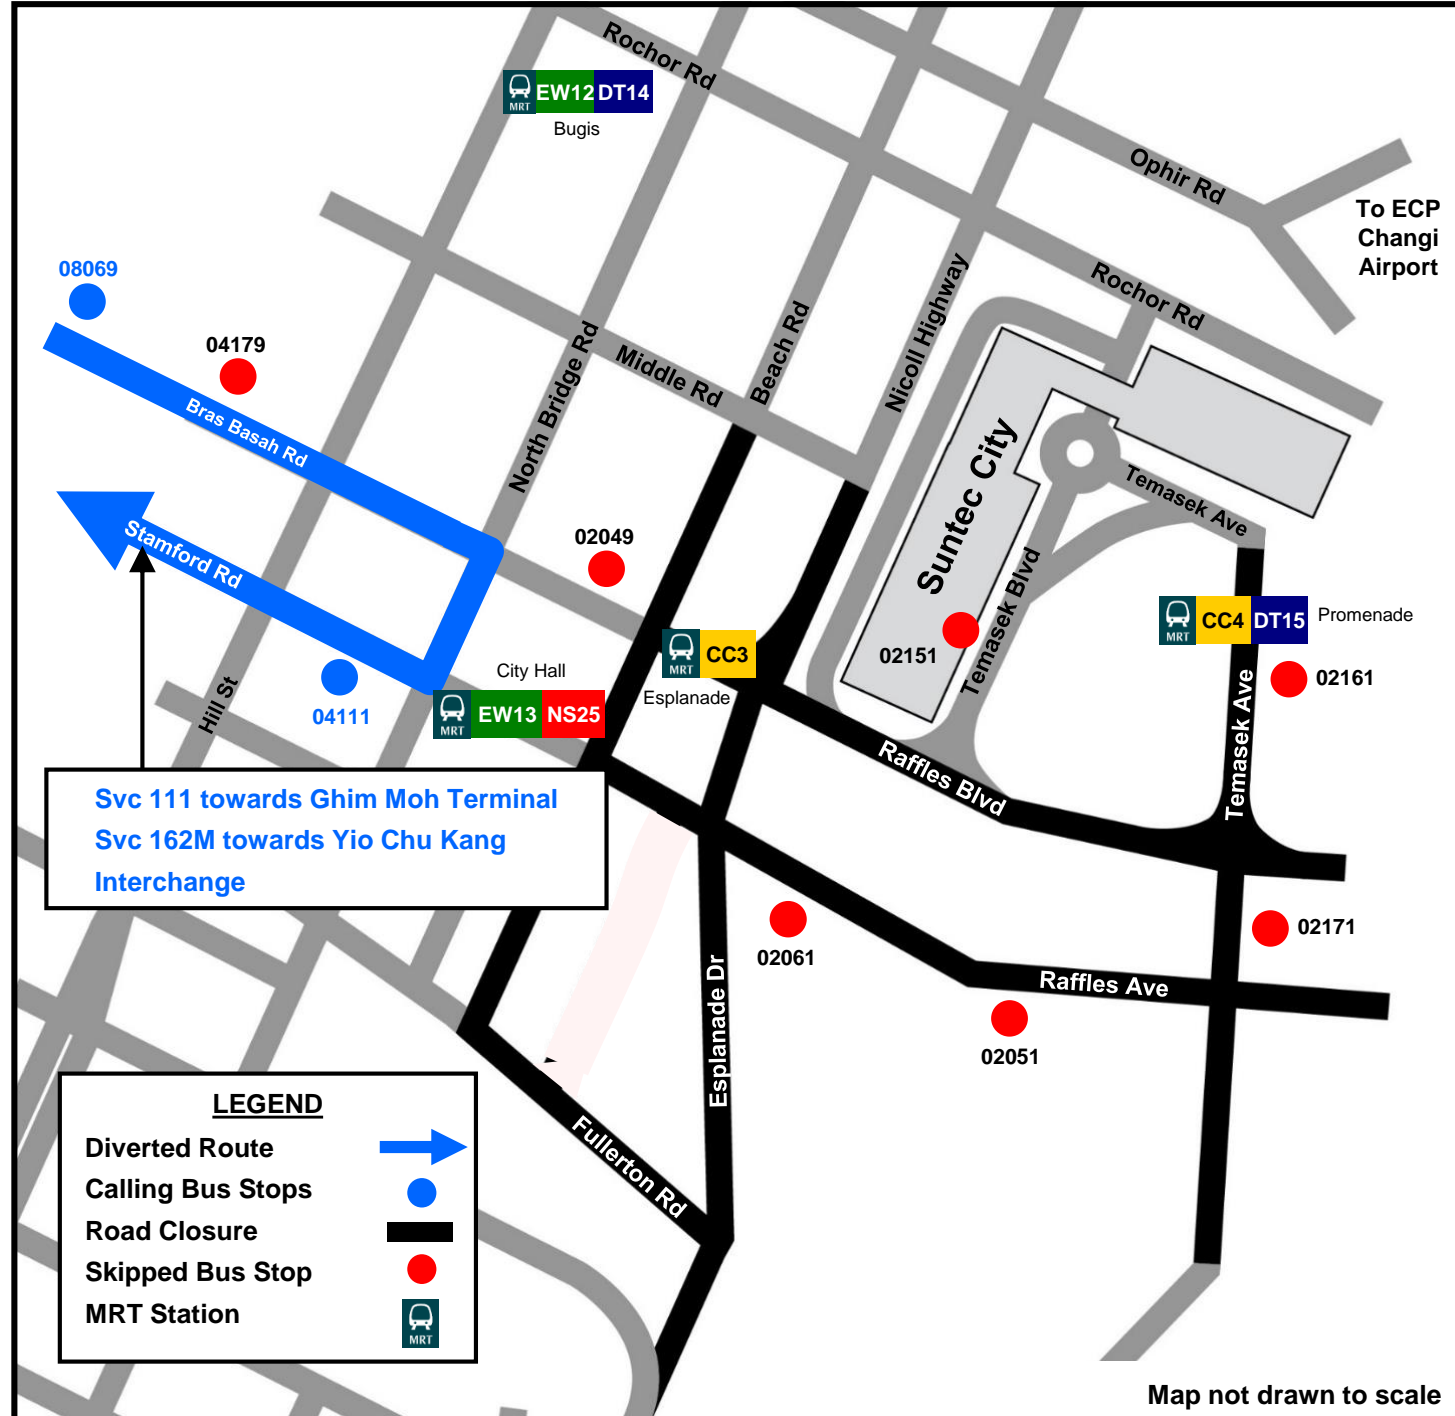

TEMPORARY ROUTE DIVERSION

巴士路线暂时改道 Lencongan Laluan Sementara தற்காலிக மாற்றுப்பாதை

2022 Formula One™ Singapore Grand Prix

111 & 162M

Wednesday, 28 September to
Monday, 3 October 2022

Due to road closures for the event, **Services 111 and 162M** will be temporarily diverted, resulting in some bus stops being skipped along parts of Bras Basah Road, Temasek Boulevard, Temasek Avenue and Raffles Avenue. During this period, they will temporarily loop at the bus stop along Stamford Road, in front of the Capitol Building (04111), and head back to their respective terminal and interchange.

由于活动期间受道路关闭影响，111号和162M号巴士将暂时改道。巴士不会在勿拉士峇沙路、淡马锡林荫道、淡马锡道和莱佛士道的部分巴士站停靠。在这段期间，巴士会在史丹福路首都大厦前的04111号巴士站与各自的终点站和转换站之间提供环线服务。

Ekoran penutupan jalan bagi acara tersebut, Khidmat bas 111 dan 162M akan dipesongkan buat sementara waktu, menyebabkan bus tidak berhenti di beberapa perhentian bus di Bras Basah Road, Temasek Boulevard, Temasek Avenue dan Raffles Avenue. Semasa tempoh ini, bus akan membuat pusingan di perhentian bus di depan Bangunan Capitol (04111) di Stamford Road, dan kembali semula ke terminal dan pertukaran bus masing-masing.

இந்நிகழ்ச்சிக்காக சாலைகள் மூடப்படுவதால், சேவைகள் 111 மற்றும் 162M ஆகியவை தற்காலிகமாகத் திருப்பிவிடப்பட்டு, பிராஸ் பாஸா ரோடு, தெமாசெக் பொலிவார்ட், தெமாசெக் அவென்யூ, இராஃபிள்ஸ் அவென்யூ ஆகியவற்றில் உள்ள சில பேருந்து நிறுத்தங்களில் நிற்காது. இந்தக் காலகட்டத்தில், தற்காலிகமாக ஸ்டாம்ஃபர்ட் சாலையின் கெபிட்டால் கட்டடத்திற்கு முன்னால் உள்ள பேருந்து நிறுத்தத்தைச் (04111) சுற்றிவந்து, தத்தம் பேருந்து முனையத்திற்கும் பேருந்து சந்திப்பு நிலையத்திற்கும் சேவைகள் திரும்பிச் செல்லும்.

Bus Stops Skipped: 28 Sep – 3 Oct

Bras Basah Road

- 04179 After Bras Basah Station Exit A
- 02049 Raffles Hotel

Temasek Boulevard

- 02151 Suntec Convention Centre

Temasek Avenue

- 02161 Promenade Station
- 02171 Opposite The Ritz-Carlton